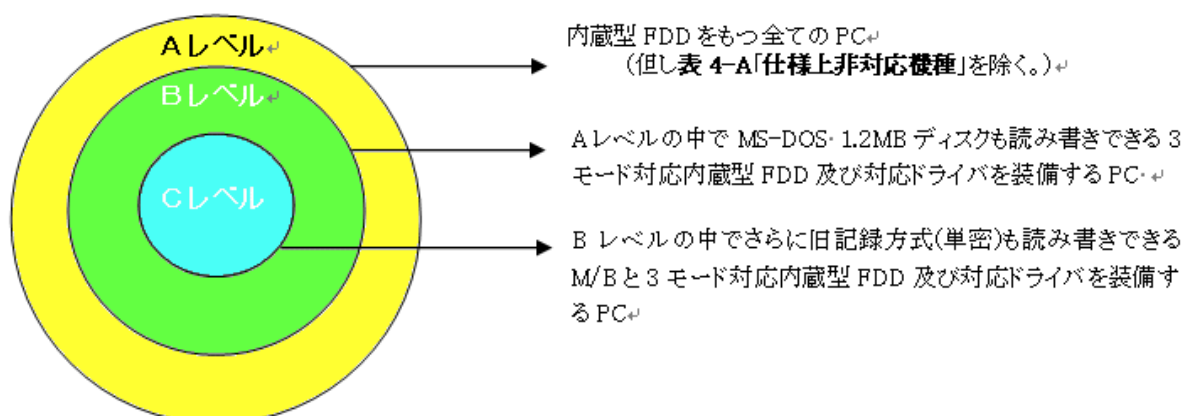

ワープロ専用機ディスクの使用について

フロッピー・ディスク・ドライブの分類

Windows は、通常 1.44MB/720KB の MS-DOS 形式ディスクの読み書き機能を備えています。しかし、ワープロ専用機のディスクは特殊な形式で初期化されているため、Windows の機能では読み書きできません。

リッチテキスト・コンバータは独自のドライバでフロッピー・ディスク・ドライブ (FDD) を直接動かして、Windows で読めないディスクを読み書きします。本ドライバは、表 2-A 「仕様上非対応機種」を除き全ての PC で動作します。しかし、PC のマザーボード (以下、M/B) と装備する FDD のタイプに依存して読み書きできるレベルに差があります。