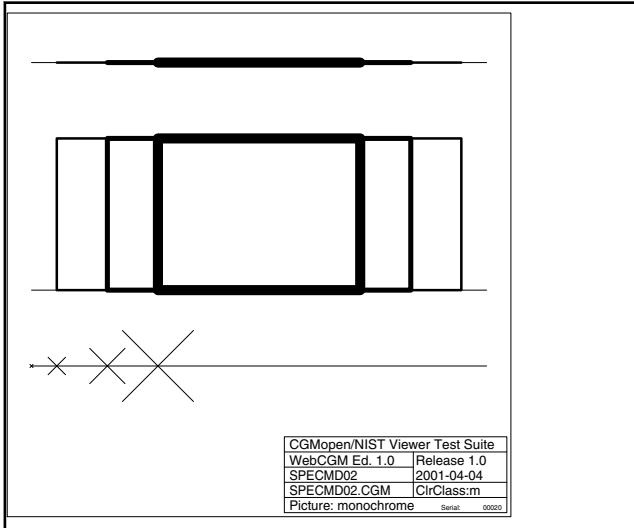

本サンプルの CGM 画像は W3C の WebCGM Test Suite から引用しています。

引用元 : [WebCGM 2.1 Test Suite](#). "Copyright © 2002-2006, Lofton Henderson. All Rights Reserved."

From WebCGM 2.1 Test Suite BIGCGM01.cgm.

線種の描画

Antenna House Formatter V6.4