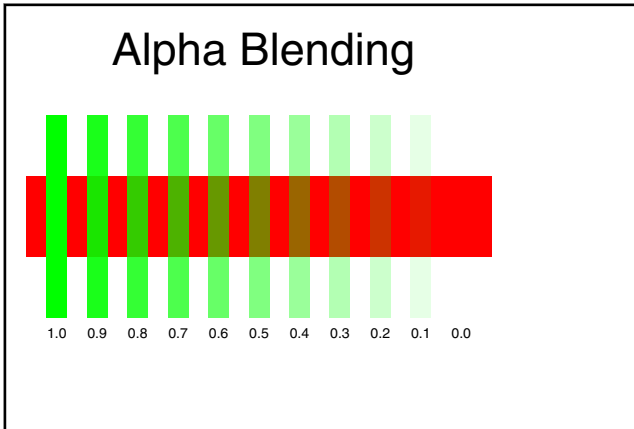

透過の描画

Antenna House Formatter V6.4