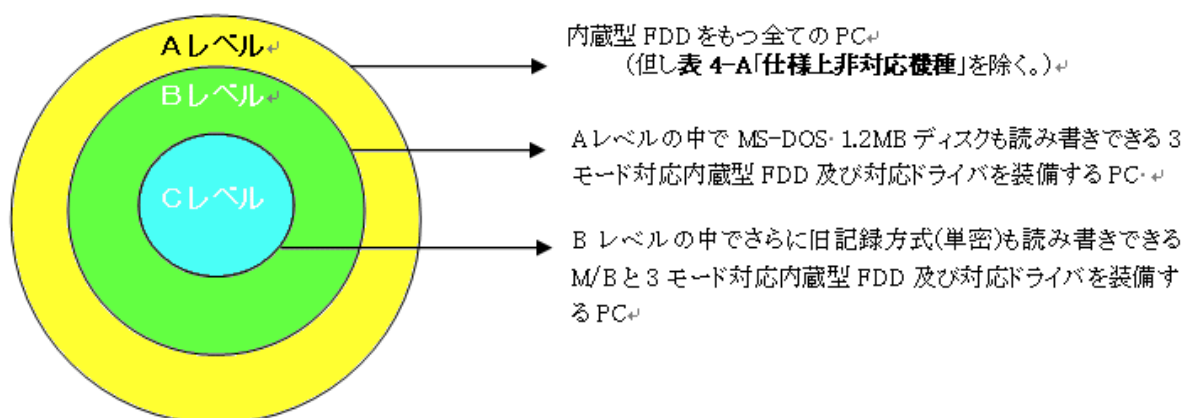

ワープロ専用機ディスクの使用について

フロッピー・ディスク・ドライブの分類

Windows は、通常 1.44MB/720KB の MS-DOS 形式ディスクの読み書き機能を備えています。しかし、ワープロ専用機のディスクは特殊な形式で初期化されているため、Windows の機能では読み書きできません。

リッチテキスト・コンバータは独自のドライバでフロッピー・ディスク・ドライブ (FDD) を直接動かして、Windows で読めないディスクを読み書きします。本ドライバは、表 2-A 「仕様上非対応機種」を除き全ての PC で動作します。しかし、PC のマザーボード (以下、M/B) と装備する FDD のタイプに依存して読み書きできるレベルに差があります。